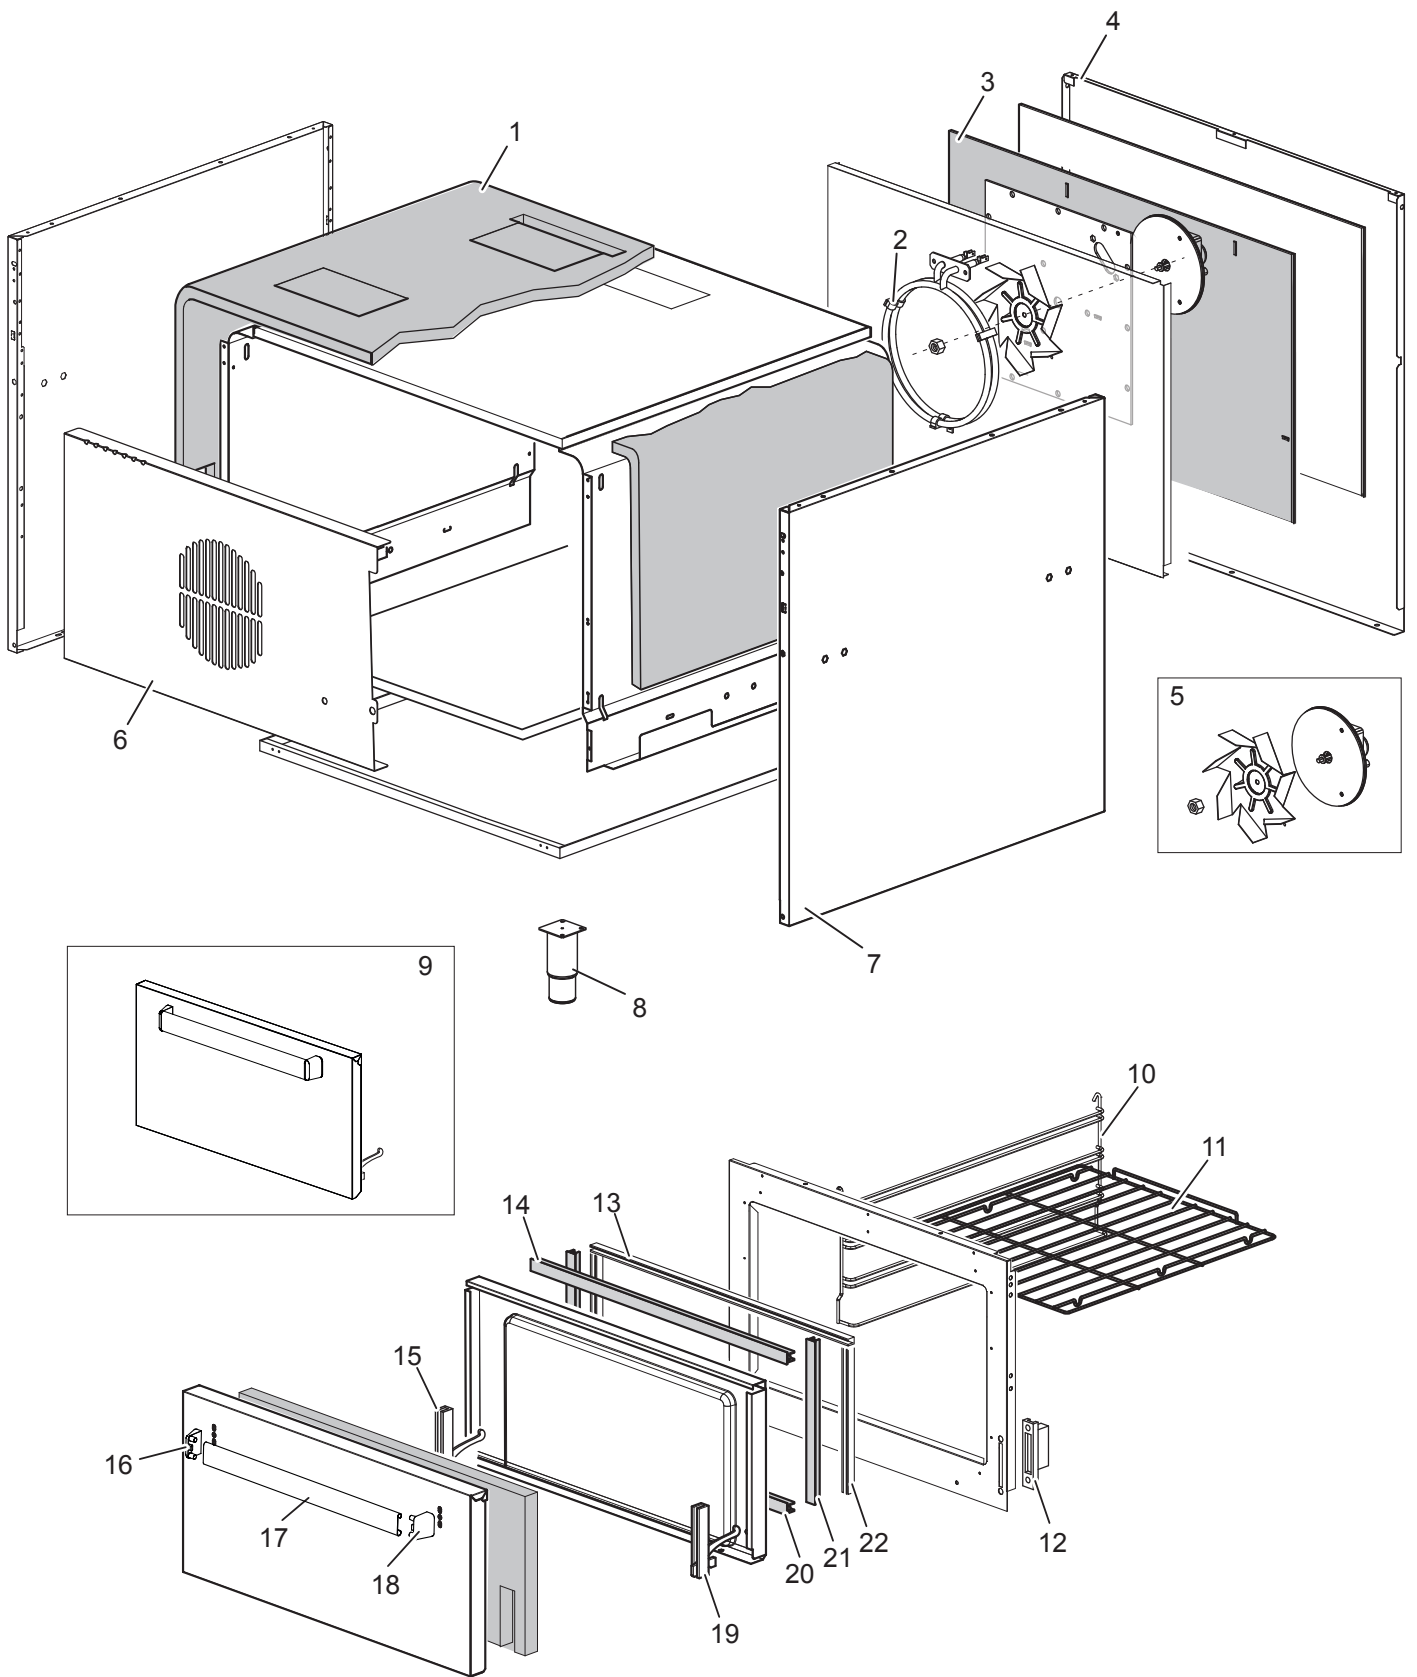

Nr.	Code	Title	Recommended	€
1.	184977	CHIMNEY GRILL		104,66
2.	185746	SINGLE CAST IRON GRID		124,31
3.	186468	STAINLESS STEEL GRID		105,02
4.	163603	TOP CONNECTION		17,26
5.	180338	CONTROL PANEL		-
6.	176318	CLIPS	✓	3,35
7.	171439	NUT	✓	22,99
9.	171437	BURNER KNOB	✓	27,53
10.	171436	COMMUTATOR KNOB	✓	27,95
11.	174332	KNOB RING	✓	8,53
12.	171447	THERMOSTAT RING	✓	30,60
13.	RTCU700274	SINGLE CAST IRON GRID		82,49