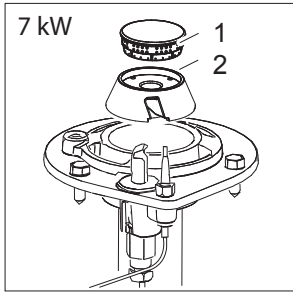

Nr.	Code	Title	Recommended	€
1.	185734	BURNER CAP 7000 KCAL	✓	101,81
2.	185726	BURNER 7KW	✓	-
5.	185732	PILOT BURNER FLEX 2.0	✓	40,51
7.	INIETTORE	SEE HANDBOOK NOZZLES		-
8.	173386	FRONT BURNER PILOT PIPE		2,22
9.	173387	BACK BURNER PILOT PIPE		3,57
10.	RTCU700391	NUT		3,41
11.	RTCU700374	THERMOCOUPLE	✓	9,80
12.	185740	BACK BURNER DISTRIBUTION PIPE		54,98
15.	185738	FRONT BURNER DISTRIBUTION PIPE		62,05
17.	167184	SAFETY VALVE BRIDLE	✓	2,52
18.	167997	SAFETY VALVE	✓	96,44
19.	RTCU900018	BICONE D.6	✓	2,47
20.	RTCU900019	NUT D.6	✓	4,15
21.	RTCU900012	BICONE D.10	✓	2,22
22.	RTCU700297	NUT D.10	✓	5,80
23.	173320	INJECTOR SUPPORT TOP G4SF77		18,02
24.	RTCU800185	GASKET FOR COMMUTATOR ROD	✓	5,65
25.	RTCU700454	COMMUTATOR	✓	33,03
27.	166465	GREEN WARNING LIGHT	✓	9,39
28.	166466	ORANGE LAMP LIGHT	✓	9,39
29.	RTCU700085	WORKING THERMOSTAT	✓	51,26
30.	RTBF800138	CHOCK PG21		17,35
32.	KFB70S	COMPLETE ENAMELLED BURNER KIT 7KW		192,89
34.	KFB11S	COMPLETE ENAMELLED BURNER KIT 11KW		235,75