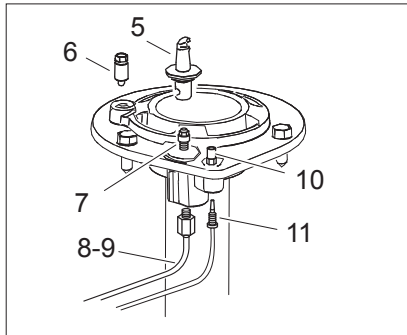

Nr.	Code	Title	Recommended	€
1.	185734	BURNER CAP 7000 KCAL	✓	101,81
2.	185726	BURNER 7KW	✓	-
5.	185732	PILOT BURNER FLEX 2.0	✓	40,51
7.	INIETTORE	SEE HANDBOOK NOZZLES		-
8.	173386	FRONT BURNER PILOT PIPE		2,22
9.	173387	BACK BURNER PILOT PIPE		3,57
10.	RTCU700391	NUT		3,41
11.	RTCU700374	THERMOCOUPLE	✓	9,80
12.	185740	BACK BURNER DISTRIBUTION PIPE		54,98
15.	185738	FRONT BURNER DISTRIBUTION PIPE		62,05
17.	167184	SAFETY VALVE BRIDLE	✓	2,52
18.	167997	SAFETY VALVE	✓	96,44
19.	RTCU900018	BICONE D.6	✓	2,47
20.	RTCU900019	NUT D.6	✓	4,15
21.	RTCU900012	BICONE D.10	✓	2,22
22.	RTCU700297	NUT D.10	✓	5,80
23.	173320	INJECTOR SUPPORT TOP G4SF77		18,02
24.	RTCU800185	GASKET FOR COMMUTATOR ROD	✓	5,65
25.	RTCU700454	COMMUTATOR	✓	33,03
27.	166465	GREEN WARNING LIGHT	✓	9,39
28.	166466	ORANGE LAMP LIGHT	✓	9,39
29.	RTCU700085	WORKING THERMOSTAT	✓	51,26
30.	RTBF800138	CHOCK PG21		17,35
32.	KFB70S	COMPLETE ENAMELLED BURNER KIT 7KW		192,89
34.	KFB11S	COMPLETE ENAMELLED BURNER KIT 11KW		235,75