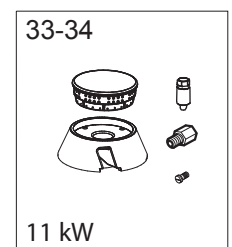

Nr.	Code	Title	Recommended	€
1.	185734	BURNER CAP 7000 KCAL	✓	101,81
2.	185726	BURNER 7KW	✓	-
5.	185732	PILOT BURNER FLEX 2.0	✓	40,51
7.	INIETTORE	SEE HANDBOOK NOZZLES		-
8.	173386	FRONT BURNER PILOT PIPE		2,22
9.	173387	BACK BURNER PILOT PIPE		3,57
10.	RTCU700391	NUT		3,41
11.	RTCU700374	THERMOCOUPLE	✓	9,80
12.	185740	BACK BURNER DISTRIBUTION PIPE		54,98
15.	185738	FRONT BURNER DISTRIBUTION PIPE		62,05
17.	167184	SAFETY VALVE BRIDLE	✓	2,52
18.	167997	SAFETY VALVE	✓	96,44
19.	RTCU900018	BICONE D.6	✓	2,47
20.	RTCU900019	NUT D.6	✓	4,15
21.	RTCU900012	BICONE D.10	✓	2,22
22.	RTCU700297	NUT D.10	✓	5,80
23.	173320	INJECTOR SUPPORT TOP G4SF77		18,02
24.	RTCU800185	GASKET FOR COMMUTATOR ROD	✓	5,65
25.	RTCU700454	COMMUTATOR	✓	33,03
27.	166465	GREEN WARNING LIGHT	✓	9,39
28.	166466	ORANGE LAMP LIGHT	✓	9,39
29.	RTCU700085	WORKING THERMOSTAT	✓	51,26
30.	RTBF800138	CHOCK PG21		17,35
32.	KFB70S	COMPLETE ENAMELLED BURNER KIT 7KW		192,89
34.	KFB11S	COMPLETE ENAMELLED BURNER KIT 11KW		235,75