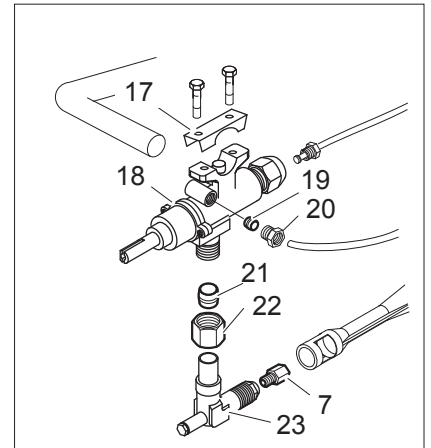

Nr.	Code	Title	Recommended	€
1.	185734	BURNER CAP 7000 KCAL	✓	101,81
2.	185726	BURNER 7KW	✓	-
5.	185732	PILOT BURNER FLEX 2.0	✓	40,51
7.	INIETTORE	SEE HANDBOOK NOZZLES		-
8.	173386	FRONT BURNER PILOT PIPE		2,22
9.	173387	BACK BURNER PILOT PIPE		3,57
10.	RTCU700391	NUT		3,41
11.	RTCU700374	THERMOCOUPLE	✓	9,80
12.	185740	BACK BURNER DISTRIBUTION PIPE		54,98
15.	185738	FRONT BURNER DISTRIBUTION PIPE		62,05
17.	167184	SAFETY VALVE BRIDLE	✓	2,52
18.	167997	SAFETY VALVE	✓	96,44
19.	RTCU900018	BICONE D.6	✓	2,47
20.	RTCU900019	NUT D.6	✓	4,15
21.	RTCU900012	BICONE D.10	✓	2,22
22.	RTCU700297	NUT D.10	✓	5,80
23.	173320	INJECTOR SUPPORT TOP G4SF77		18,02
24.	RTCU800185	GASKET FOR COMMUTATOR ROD	✓	5,65
25.	RTCU700454	COMMUTATOR	✓	33,03
27.	166465	GREEN WARNING LIGHT	✓	9,39
28.	166466	ORANGE LAMP LIGHT	✓	9,39
29.	RTCU700085	WORKING THERMOSTAT	✓	51,26
30.	RTBF800138	CHOCK PG21		17,35
32.	KFB70S	COMPLETE ENAMELLED BURNER KIT 7KW		192,89
34.	KFB11S	COMPLETE ENAMELLED BURNER KIT 11KW		235,75