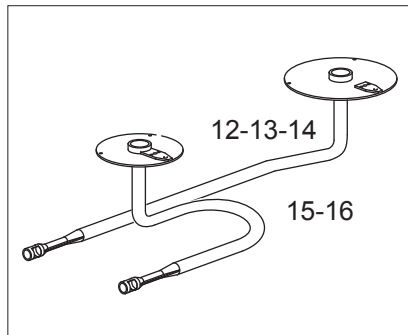

Nr.	Code	Title	Recommended	€
1.	185734	BURNER CAP 7000 KCAL	✓	101,81
2.	185726	BURNER 7KW	✓	-
5.	185732	PILOT BURNER FLEX 2.0	✓	40,51
7.	INIETTORE	SEE HANDBOOK NOZZLES		-
8.	173386	FRONT BURNER PILOT PIPE		2,22
9.	173387	BACK BURNER PILOT PIPE		3,57
10.	RTCU700391	NUT		3,41
11.	RTCU700374	THERMOCOUPLE	✓	9,80
12.	185740	BACK BURNER DISTRIBUTION PIPE		54,98
15.	185738	FRONT BURNER DISTRIBUTION PIPE		62,05
17.	167184	SAFETY VALVE BRIDLE	✓	2,52
18.	167997	SAFETY VALVE	✓	96,44
19.	RTCU900018	BICONE D.6	✓	2,47
20.	RTCU900019	NUT D.6	✓	4,15
21.	RTCU900012	BICONE D.10	✓	2,22
22.	RTCU700297	NUT D.10	✓	5,80
23.	173320	INJECTOR SUPPORT TOP G4SF77		18,02
24.	RTCU800185	GASKET FOR COMMUTATOR ROD	✓	5,65
25.	RTCU700454	COMMUTATOR	✓	33,03
27.	166465	GREEN WARNING LIGHT	✓	9,39
28.	166466	ORANGE LAMP LIGHT	✓	9,39
29.	RTCU700085	WORKING THERMOSTAT	✓	51,26
30.	RTBF800138	CHOCK PG21		17,35
32.	KFB70S	COMPLETE ENAMELLED BURNER KIT 7KW		192,89
34.	KFB11S	COMPLETE ENAMELLED BURNER KIT 11KW		235,75