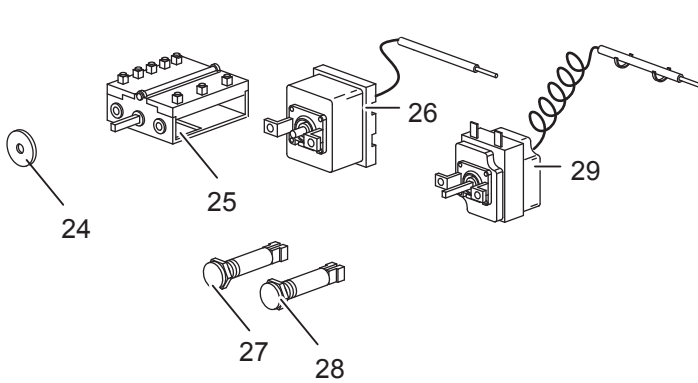

Nr.	Code	Title	Recommended	€
1.	185734	BURNER CAP 7000 KCAL	✓	101,81
2.	185726	BURNER 7KW	✓	-
5.	185732	PILOT BURNER FLEX 2.0	✓	40,51
7.	INIETTORE	SEE HANDBOOK NOZZLES		-
8.	173386	FRONT BURNER PILOT PIPE		2,22
9.	173387	BACK BURNER PILOT PIPE		3,57
10.	RTCU700391	NUT		3,41
11.	RTCU700374	THERMOCOUPLE	✓	9,80
12.	185740	BACK BURNER DISTRIBUTION PIPE		54,98
15.	185738	FRONT BURNER DISTRIBUTION PIPE		62,05
17.	167184	SAFETY VALVE BRIDLE	✓	2,52
18.	167997	SAFETY VALVE	✓	96,44
19.	RTCU900018	BICONE D.6	✓	2,47
20.	RTCU900019	NUT D.6	✓	4,15
21.	RTCU900012	BICONE D.10	✓	2,22
22.	RTCU700297	NUT D.10	✓	5,80
23.	173320	INJECTOR SUPPORT TOP G4SF77		18,02
24.	RTCU800185	GASKET FOR COMMUTATOR ROD	✓	5,65
25.	RTCU700454	COMMUTATOR	✓	33,03
27.	166465	GREEN WARNING LIGHT	✓	9,39
28.	166466	ORANGE LAMP LIGHT	✓	9,39
29.	RTCU700085	WORKING THERMOSTAT	✓	51,26
30.	RTBF800138	CHOCK PG21		17,35
32.	KFB70S	COMPLETE ENAMELLED BURNER KIT 7KW		192,89
34.	KFB11S	COMPLETE ENAMELLED BURNER KIT 11KW		235,75