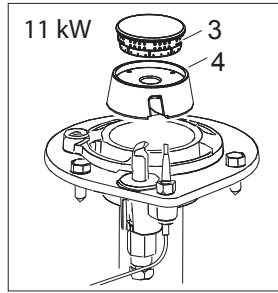

Nr.	Code	Title	Recommended	€
1.	185734	BURNER CAP 7000 KCAL	✓	101,81
2.	185726	BURNER 7KW	✓	-
5.	185732	PILOT BURNER FLEX 2.0	✓	40,51
7.	INIETTORE	SEE HANDBOOK NOZZLES		-
8.	173386	FRONT BURNER PILOT PIPE		2,22
9.	173387	BACK BURNER PILOT PIPE		3,57
10.	RTCU700391	NUT		3,41
11.	RTCU700374	THERMOCOUPLE	✓	9,80
12.	185740	BACK BURNER DISTRIBUTION PIPE		54,98
15.	185738	FRONT BURNER DISTRIBUTION PIPE		62,05
17.	167184	SAFETY VALVE BRIDLE	✓	2,52
18.	167997	SAFETY VALVE	✓	96,44
19.	RTCU900018	BICONE D.6	✓	2,47
20.	RTCU900019	NUT D.6	✓	4,15
21.	RTCU900012	BICONE D.10	✓	2,22
22.	RTCU700297	NUT D.10	✓	5,80
23.	173320	INJECTOR SUPPORT TOP G4SF77		18,02
24.	RTCU800185	GASKET FOR COMMUTATOR ROD	✓	5,65
25.	RTCU700454	COMMUTATOR	✓	33,03
27.	166465	GREEN WARNING LIGHT	✓	9,39
28.	166466	ORANGE LAMP LIGHT	✓	9,39
29.	RTCU700085	WORKING THERMOSTAT	✓	51,26
30.	RTBF800138	CHOCK PG21		17,35
32.	KFB70S	COMPLETE ENAMELLED BURNER KIT 7KW		192,89
34.	KFB11S	COMPLETE ENAMELLED BURNER KIT 11KW		235,75